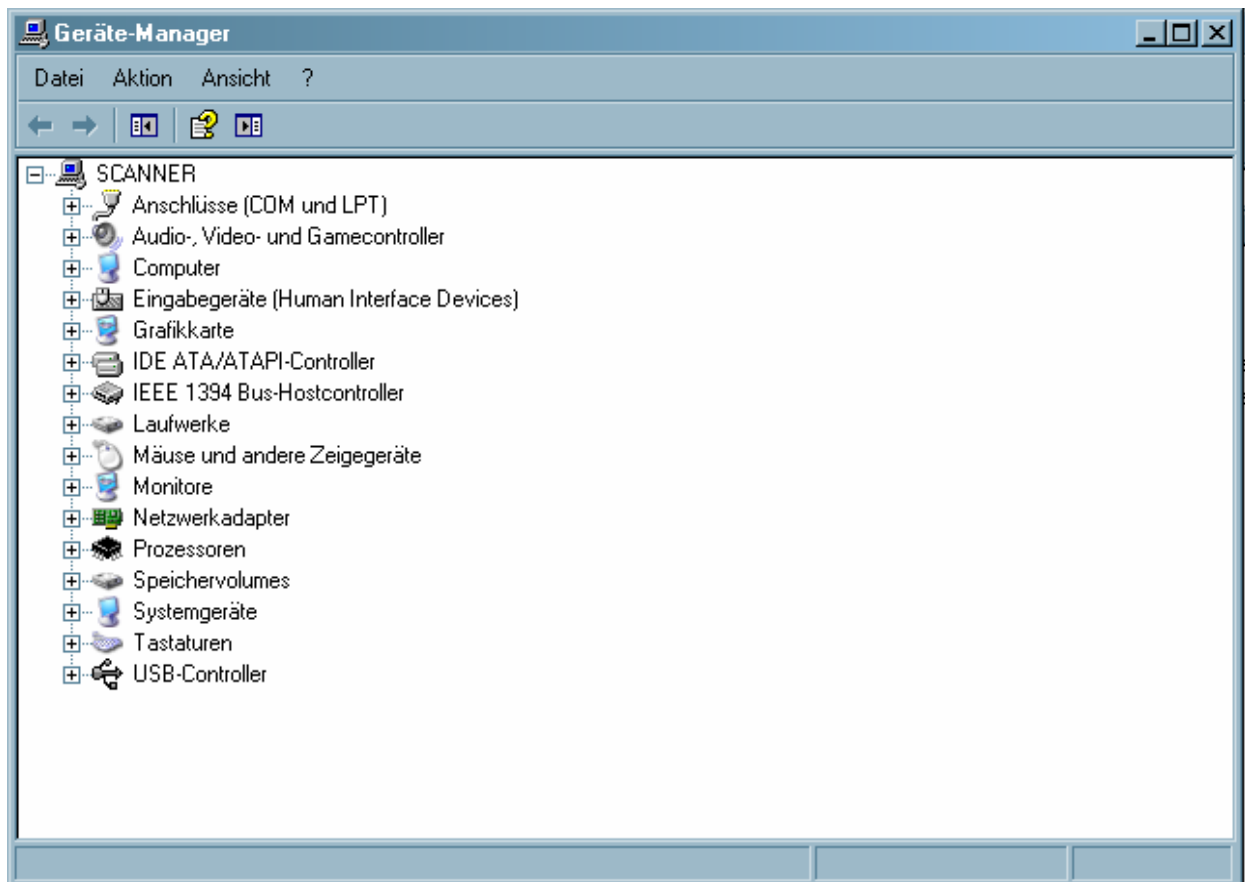

Bestätigen Sie die Sicherheitswarnung mit „Ausführen“, damit Sie zur Installation kommen.

Bestätigen Sie den „Install“ Button

Wenn die Installation fertig ist, bestätigen Sie es mit „OK“

Navigieren Sie jetzt zum „Geräte-Manager“ und schauen nach, auf welchen COM Port es installiert wurde. Sie finden diesen wie folgt

Die Bezeichnung ist „Silicon Labs CP210x USB to UART Bridge“ und in unseren Beispiel wurde es auf „COM 12“ installiert. Merken oder Notieren Sie sich den Ihnen angezeigten COM Port

Wechseln Sie in das Verzeichnis „Plugins“ und je nach Centrafuse-Version (2.x oder 3.x) in das Unterverzeichnis „CF2“ oder „CF3“