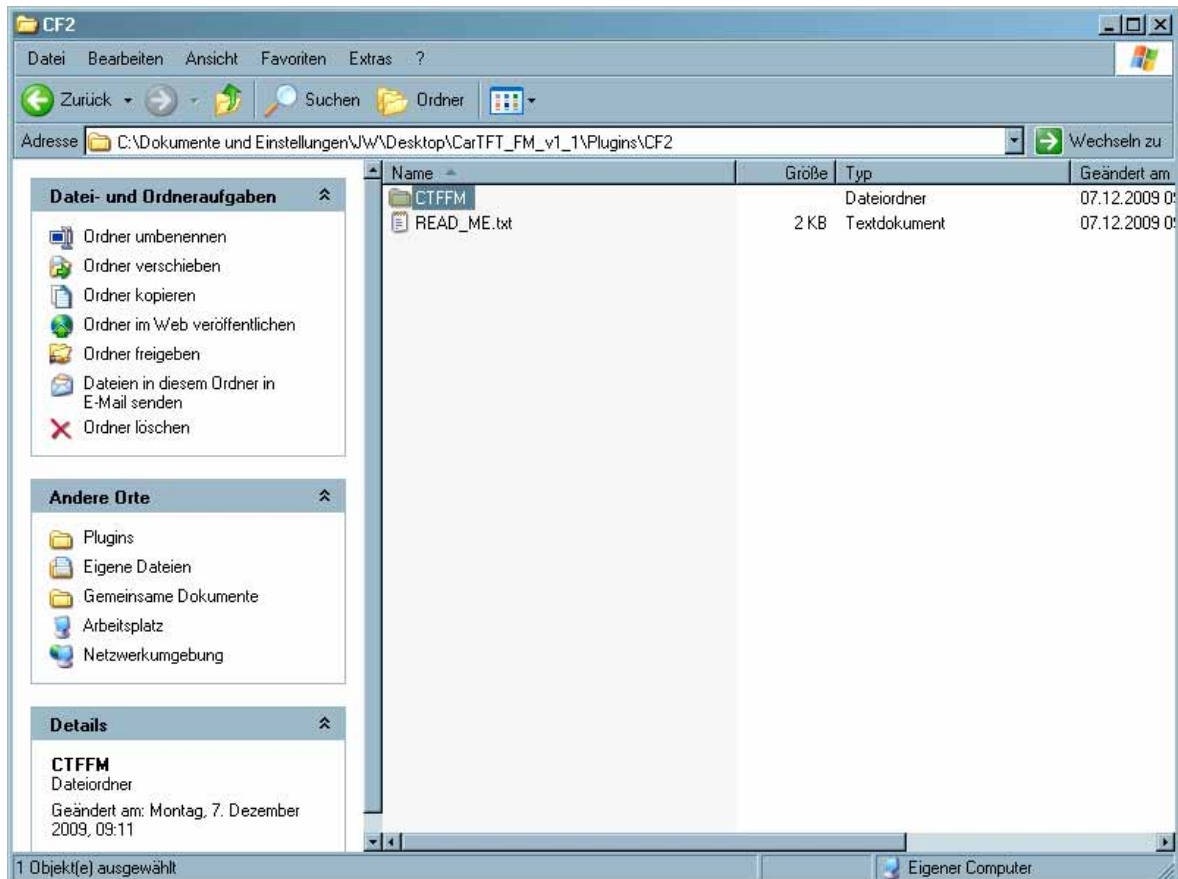

Kopieren Sie den Ordner „CTFFM“ mit Inhalt in den Radio-Modul-Ordner von Centrafuse