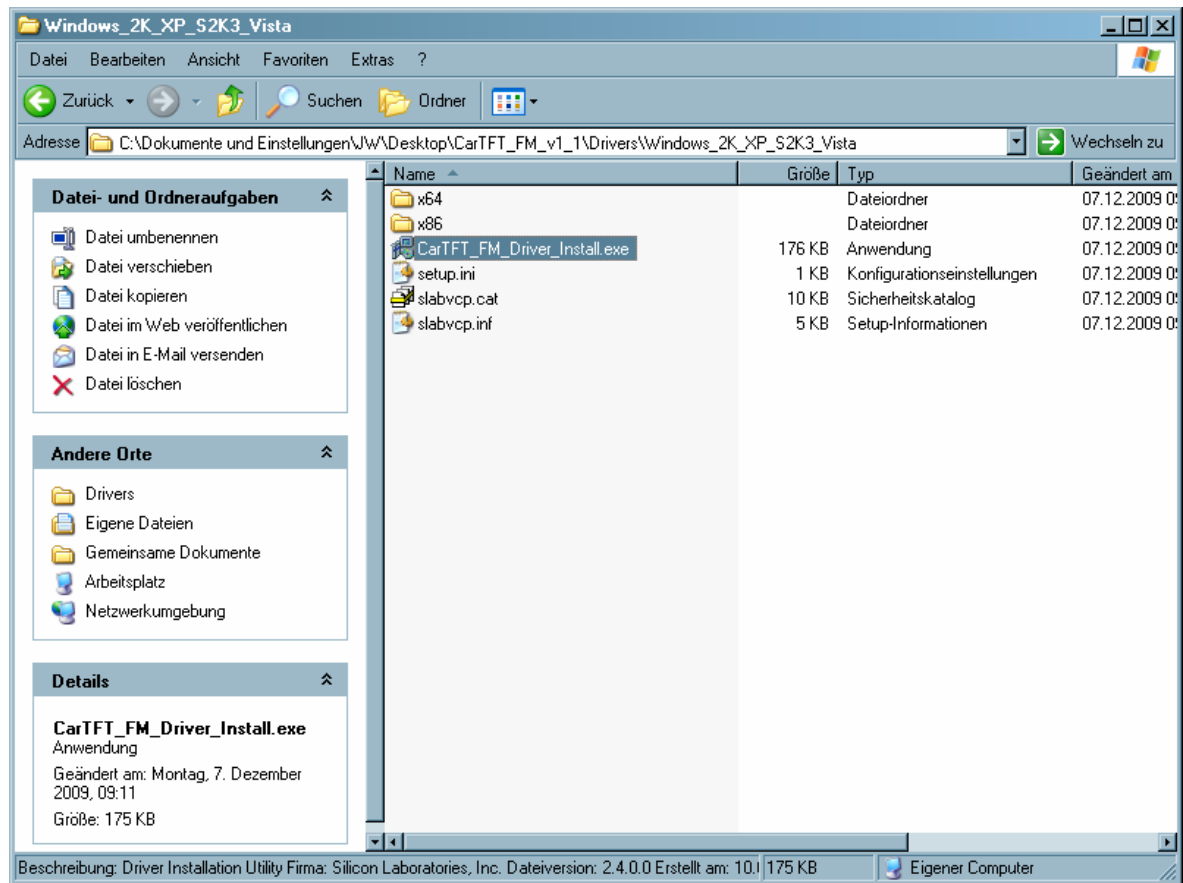

CarTFT FM mit Centrafuse 2.x/3.x

Schliessen Sie als erstes Ihr erworbenes CarTFT FM (Automotive USB FM/RDS Radio) am PC an, diesen schliessen Sie über USB und 3.55mm Line-In bzw. MIC-In an.

Im Geräte-Manager wird Ihnen ein neues Gerät angezeigt, hier können Sie später auch überprüfen, ob die Installation angenommen wurde

Legen Sie die mitgelieferte Treiber CD ein. Navigieren Sie zu dem Ordner „Drivers“ und öffnen Sie diesen Ordner.

Öffnen Sie nun den Ordner vom Ihrem Betriebssystem welches Sie verwenden

Beginnen Sie jetzt mit der Installation und bestätigen Sie mit einem doppelklick die „CarTFT_FM_Driver_Install.exe“ Anwendung