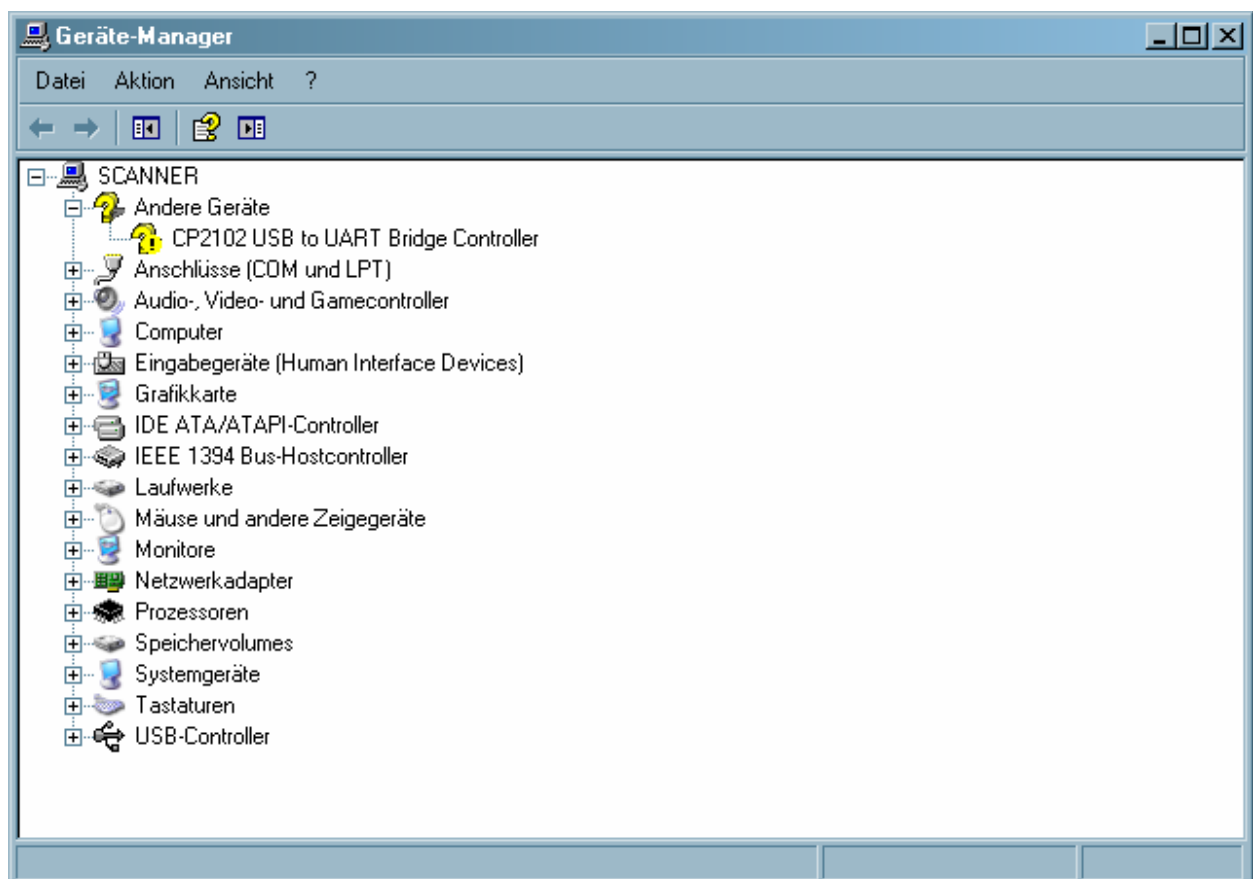

CarTFT FM mit Centrafuse 2.x/3.x

Schliessen Sie als erstes Ihr erworbenes CarTFT FM (Automotive USB FM/RDS Radio) am PC an, diesen schliessen Sie über USB und 3.55mm Line-In bzw. MIC-In an.

Im Geräte-Manager wird Ihnen ein neues Gerät angezeigt, hier können Sie später auch überprüfen, ob die Installation angenommen wurde

Legen Sie die mitgelieferte Treiber CD ein. Navigieren Sie zu dem Ordner „Drivers“ und öffnen Sie diesen Ordner.

Öffnen Sie nun den Ordner vom Ihrem Betriebssystem welches Sie verwenden

Beginnen Sie jetzt mit der Installation und bestätigen Sie mit einem doppelklick die „CarTFT_FM_Driver_Install.exe“ Anwendung

Bestätigen Sie die Sicherheitswarnung mit „Ausführen“, damit Sie zur Installation kommen.

Bestätigen Sie den „Install“ Button

Wenn die Installation fertig ist, bestätigen Sie es mit „OK“

Navigieren Sie jetzt zum „Geräte-Manager“ und schauen nach, auf welchen COM Port es installiert wurde. Sie finden diesen wie folgt