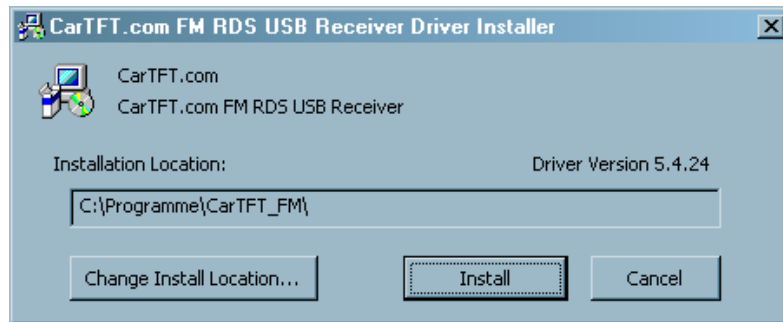

CarTFT FM mit Centrafuse 2.x/3.x

Schliessen Sie als erstes Ihr erworbenes CarTFT FM (Automotive USB FM/RDS Radio) am PC an, diesen schliessen Sie über USB und 3.55mm Line-In bzw. MIC-In an.

Im Geräte-Manager wird Ihnen ein neues Gerät angezeigt, hier können Sie später auch überprüfen, ob die Installation angenommen wurde

Legen Sie die mitgelieferte Treiber CD ein. Navigieren Sie zu dem Ordner „Drivers“ und öffnen Sie diesen Ordner.

Öffnen Sie nun den Ordner vom Ihrem Betriebssystem welches Sie verwenden

Beginnen Sie jetzt mit der Installation und bestätigen Sie mit einem doppelklick die „CarTFT_FM_Driver_Install.exe“ Anwendung

Bestätigen Sie die Sicherheitswarnung mit „Ausführen“, damit Sie zur Installation kommen.

Bestätigen Sie den „Install“ Button

Wenn die Installation fertig ist, bestätigen Sie es mit „OK“

Navigieren Sie jetzt zum „Geräte-Manager“ und schauen nach, auf welchen COM Port es installiert wurde. Sie finden diesen wie folgt