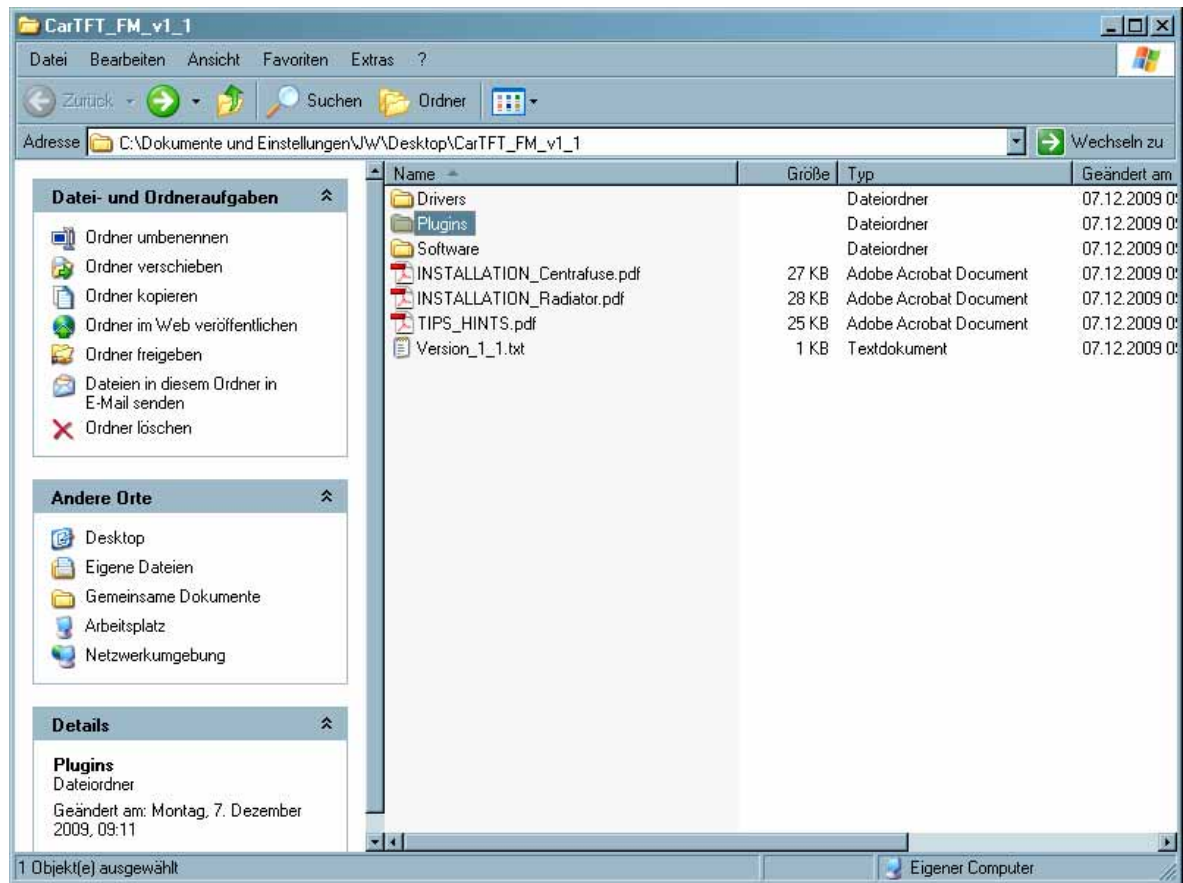

Bestätigen Sie die Sicherheitswarnung mit „Ausführen“, damit Sie zur Installation kommen.

Bestätigen Sie den „Install“ Button

Wenn die Installation fertig ist, bestätigen Sie es mit „OK“

Navigieren Sie jetzt zum „Geräte-Manager“ und schauen nach, auf welchen COM Port es installiert wurde. Sie finden diesen wie folgt

Die Bezeichnung ist „Silicon Labs CP210x USB to UART Bridge“ und in unseren Beispiel wurde es auf „COM 12“ installiert. Merken oder Notieren Sie sich den Ihnen angezeigten COM Port

Wechseln Sie in das Verzeichnis „Plugins“ und je nach Centrafuse-Version (2.x oder 3.x) in das Unterverzeichnis „CF2“ oder „CF3“