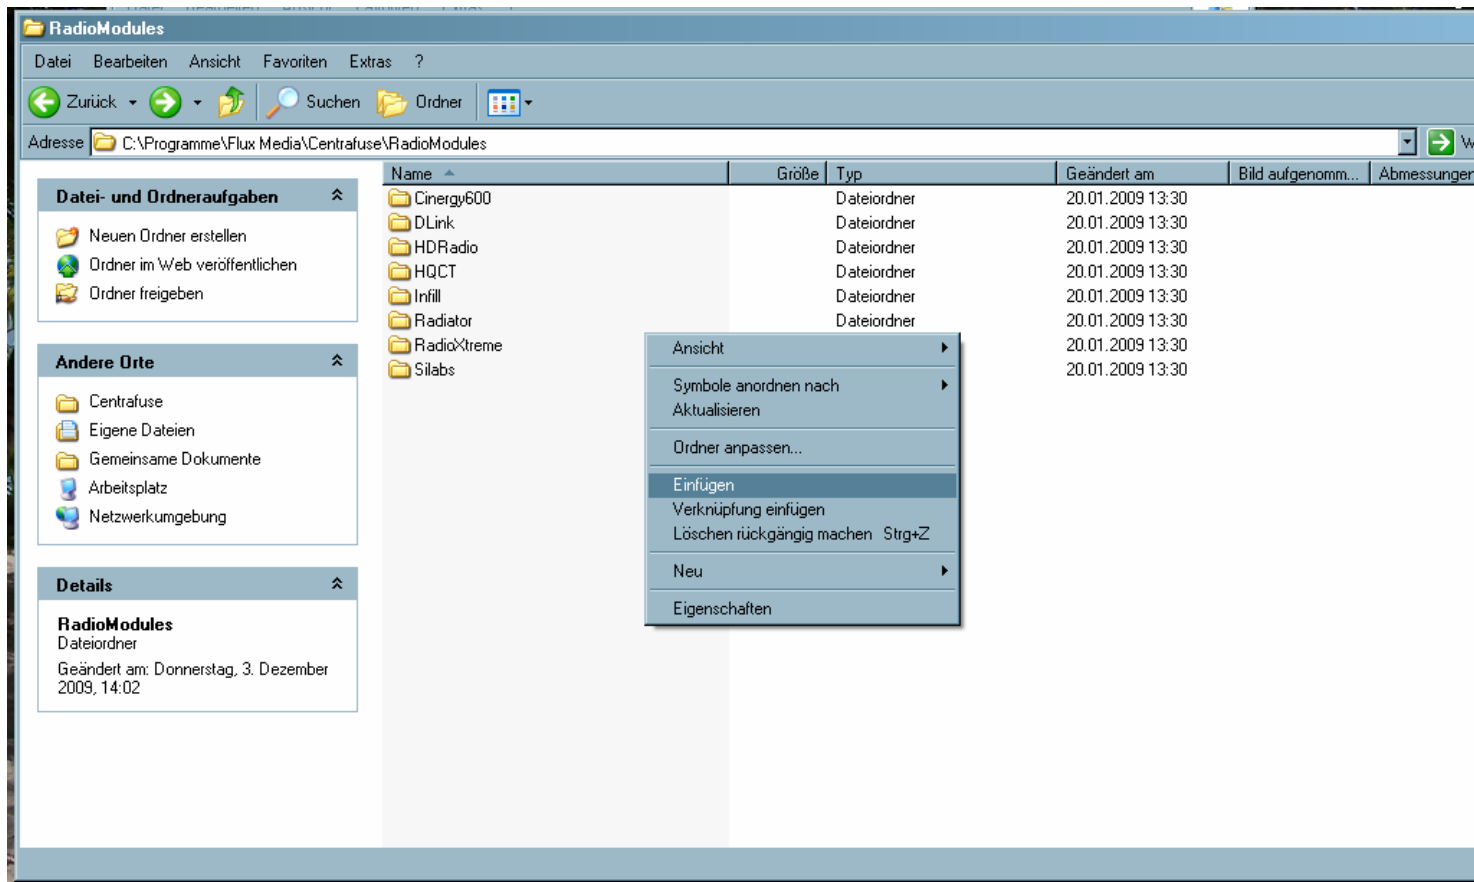

Öffnen Sie jetzt diesen Ordner „CTFFM“