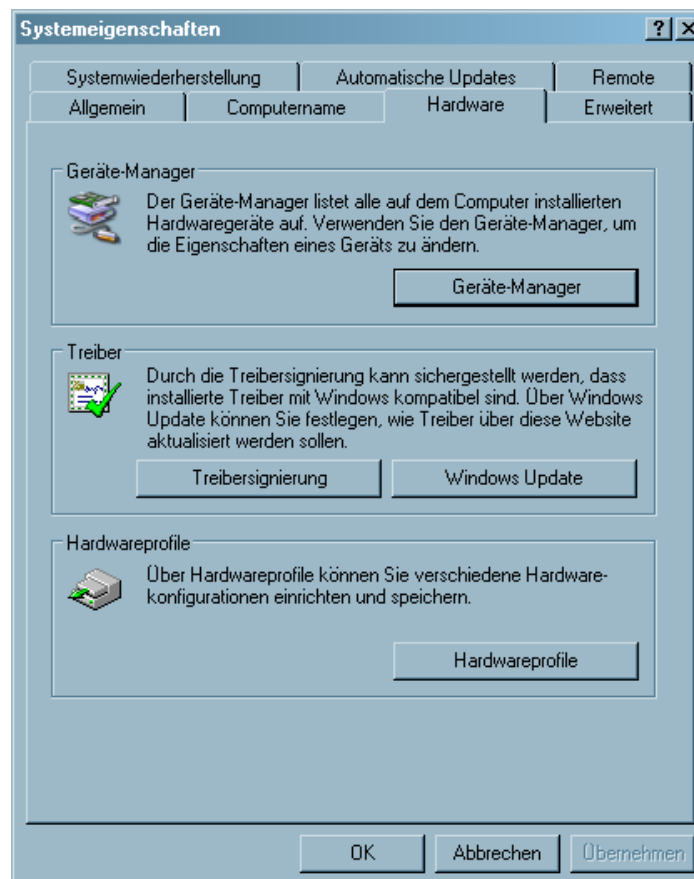

Bestätigen Sie die Sicherheitswarnung mit „Ausführen“, damit Sie zur Installation kommen.

Bestätigen Sie den „Install“ Button

Wenn die Installation fertig ist, bestätigen Sie es mit „OK“

Navigieren Sie jetzt zum „Geräte-Manager“ und schauen nach, auf welchen COM Port es installiert wurde. Sie finden diesen wie folgt