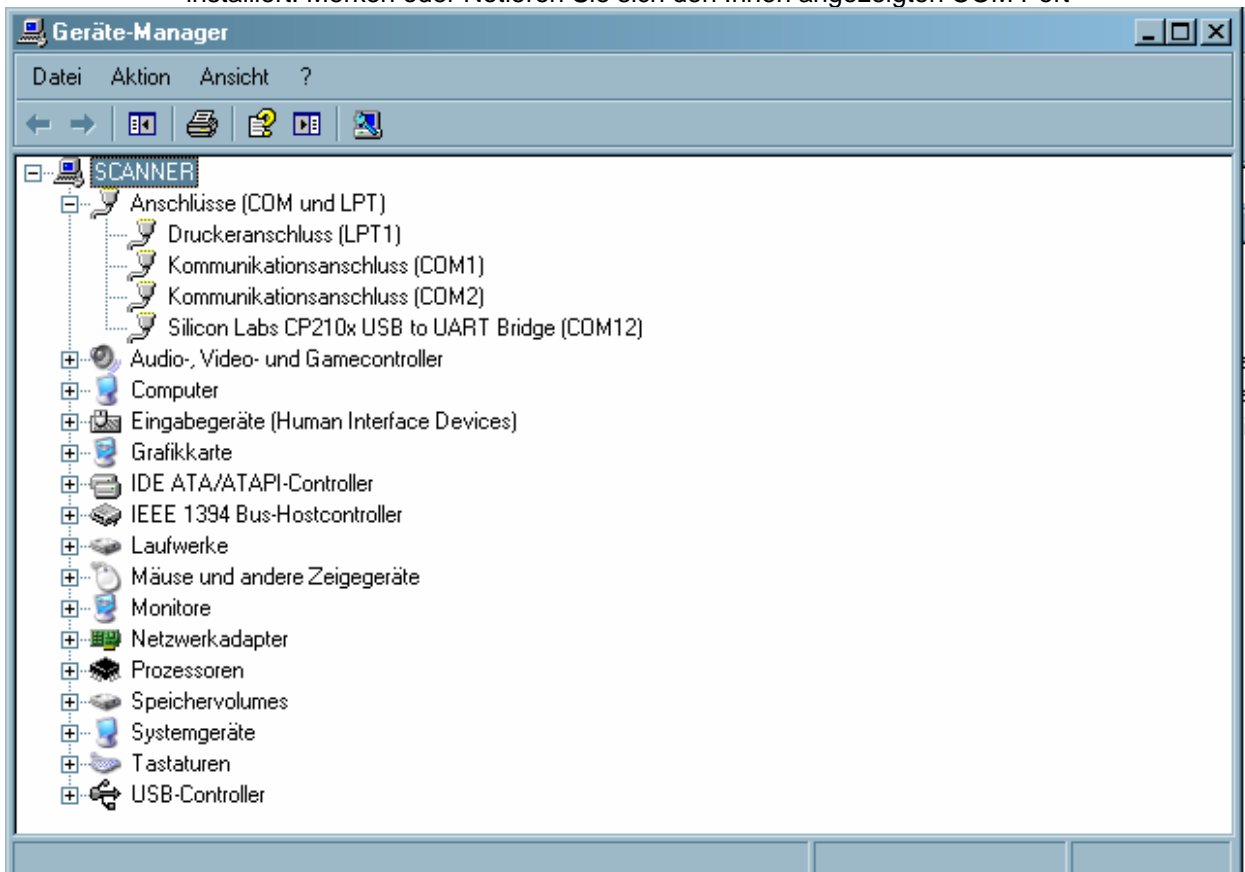

Legen Sie die mitgelieferte Treiber CD ein. Navigieren Sie zu dem Ordner „Drivers“ und öffnen Sie diesen Ordner.

Öffnen Sie nun den Ordner vom Ihrem Betriebssystem welches Sie verwenden

Beginnen Sie jetzt mit der Installation und bestätigen Sie mit einem doppelklick die „CarTFT_FM_Driver_Install.exe“ Anwendung

Bestätigen Sie die Sicherheitswarnung mit „Ausführen“, damit Sie zur Installation kommen.

Bestätigen Sie den „Install“ Button

Wenn die Installation fertig ist, bestätigen Sie es mit „OK“

Navigieren Sie jetzt zum „Geräte-Manager“ und schauen nach, auf welchen COM Port es installiert wurde. Sie finden diesen wie folgt

Die Bezeichnung ist „Silicon Labs CP210x USB to UART Bridge“ und in unseren Beispiel wurde es auf „COM 12“ installiert. Merken oder Notieren Sie sich den Ihnen angezeigten COM Port

Wechseln Sie in das Verzeichnis „Plugins“ und je nach Centrafuse-Version (2.x oder 3.x) in das Unterverzeichnis „CF2“ oder „CF3“