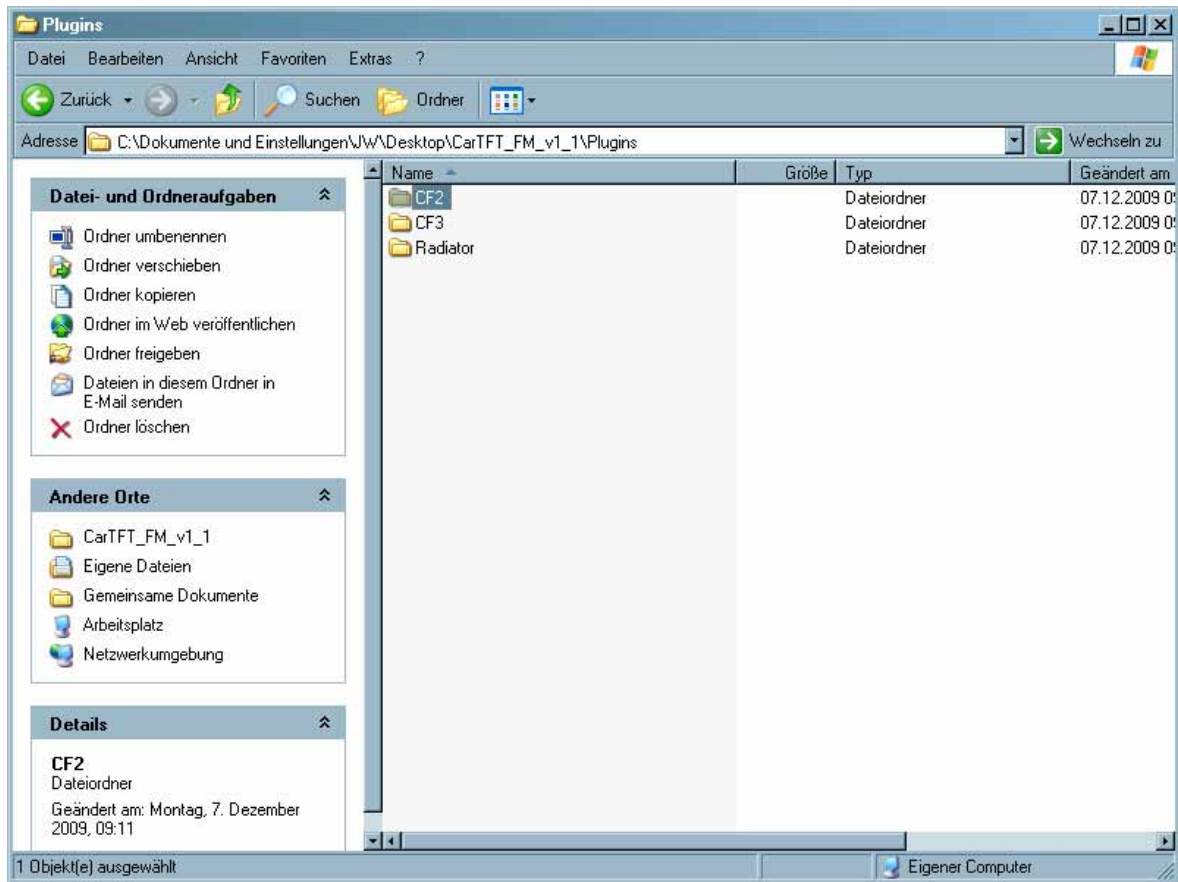

Kopieren Sie den Ordner „CTFFM“ mit Inhalt in den Radio-Modul-Ordner von Centrafuse