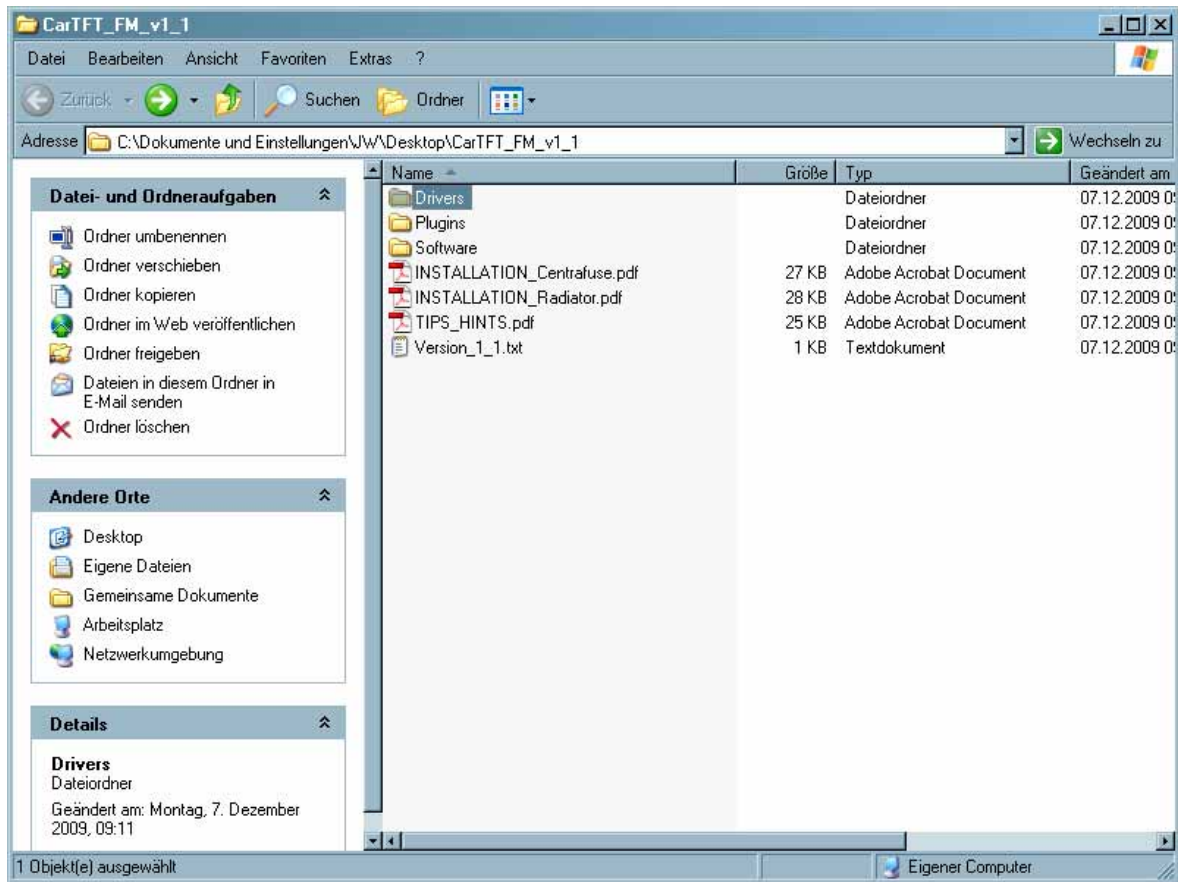

CarTFT FM mit Centrafuse 2.x/3.x

Schliessen Sie als erstes Ihr erworbenes CarTFT FM (Automotive USB FM/RDS Radio) am PC an, diesen schliessen Sie über USB und 3.55mm Line-In bzw. MIC-In an.

Im Geräte-Manager wird Ihnen ein neues Gerät angezeigt, hier können Sie später auch überprüfen, ob die Installation angenommen wurde

Legen Sie die mitgelieferte Treiber CD ein. Navigieren Sie zu dem Ordner „Drivers“ und öffnen Sie diesen Ordner.

Öffnen Sie nun den Ordner vom Ihrem Betriebssystem welches Sie verwenden

Beginnen Sie jetzt mit der Installation und bestätigen Sie mit einem doppelklick die „CarTFT_FM_Driver_Install.exe“ Anwendung