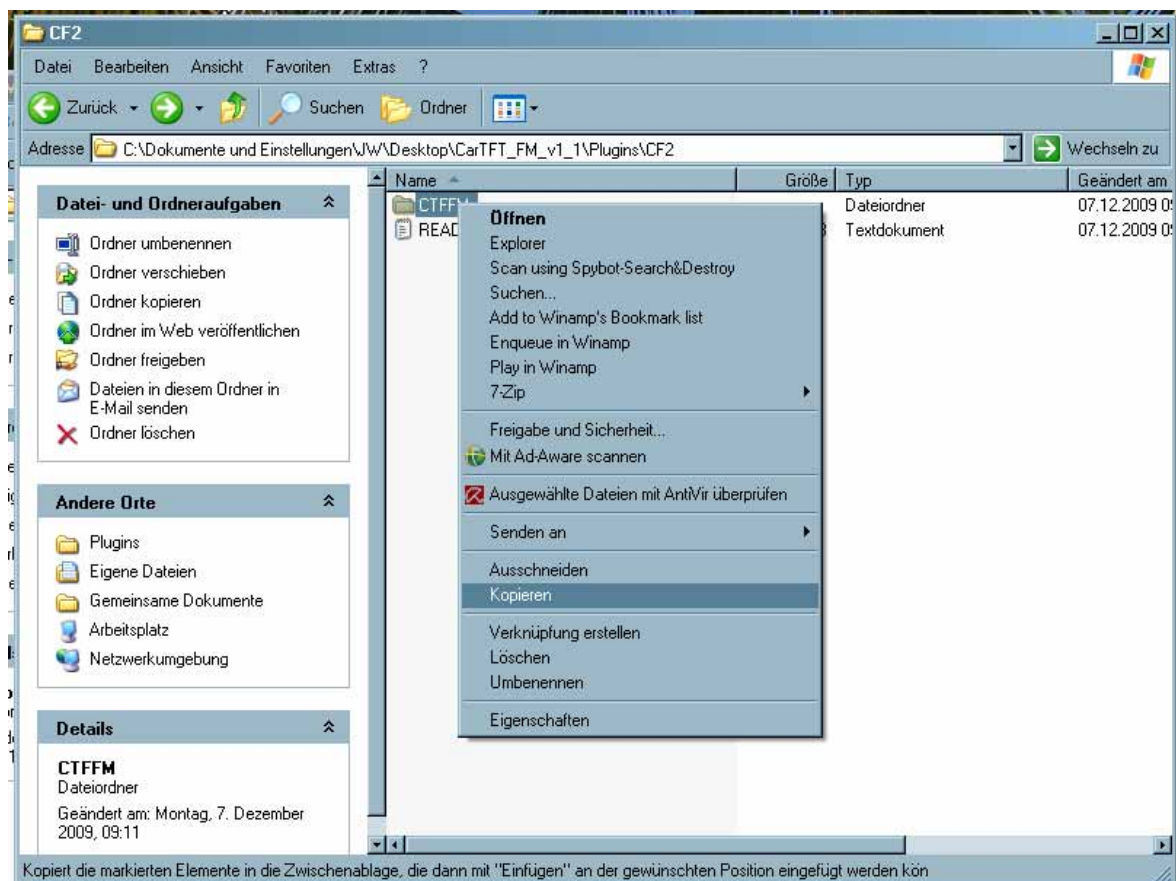

Nun Kopieren mit rechts Mausclick den gewünschten Ordner und fügen Sie diesen Ordner jetzt mit rechts Mausclick in den Ordner „RadioModules“ ein