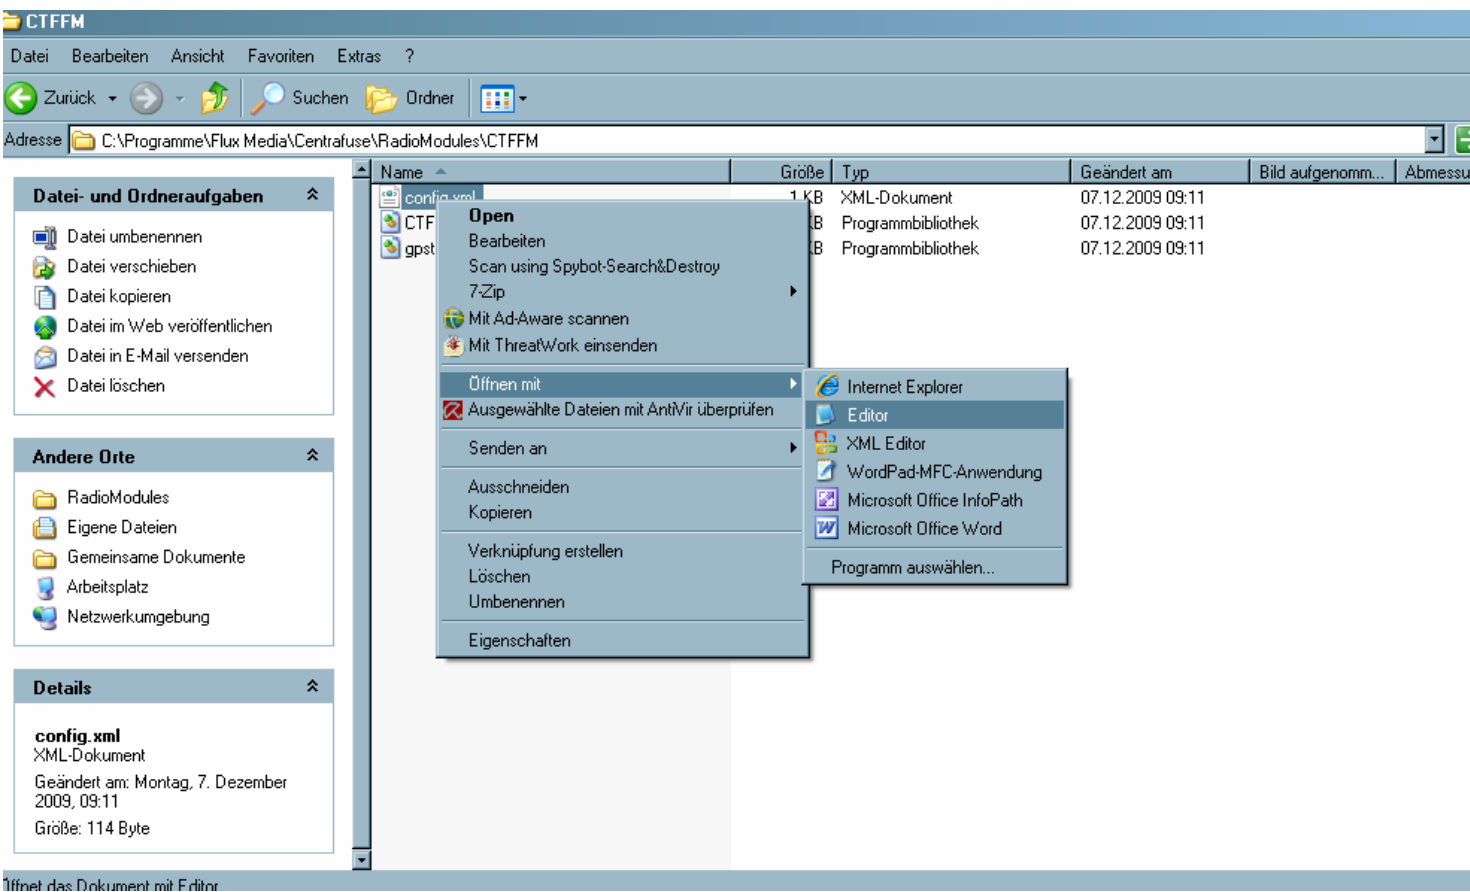

Passen Sie die Datei config.xml“ mit einem Texteditor (zum Beispiel Notepad) an.