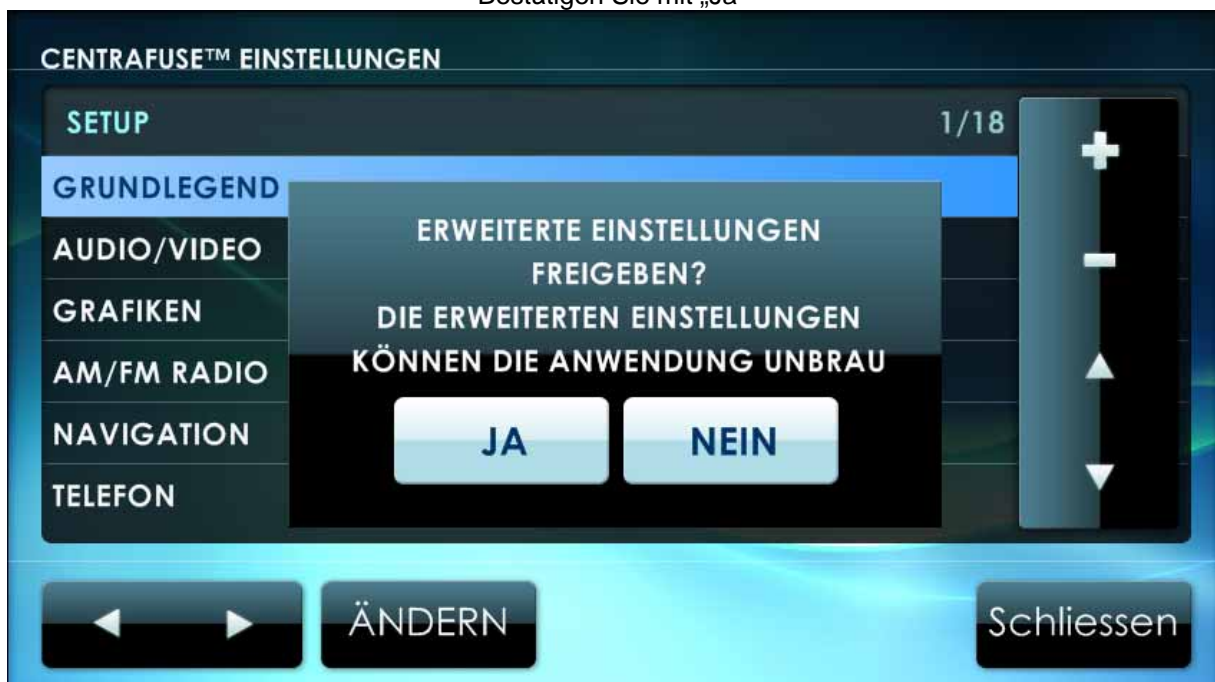

Bestätigen Sie mit „Ja“