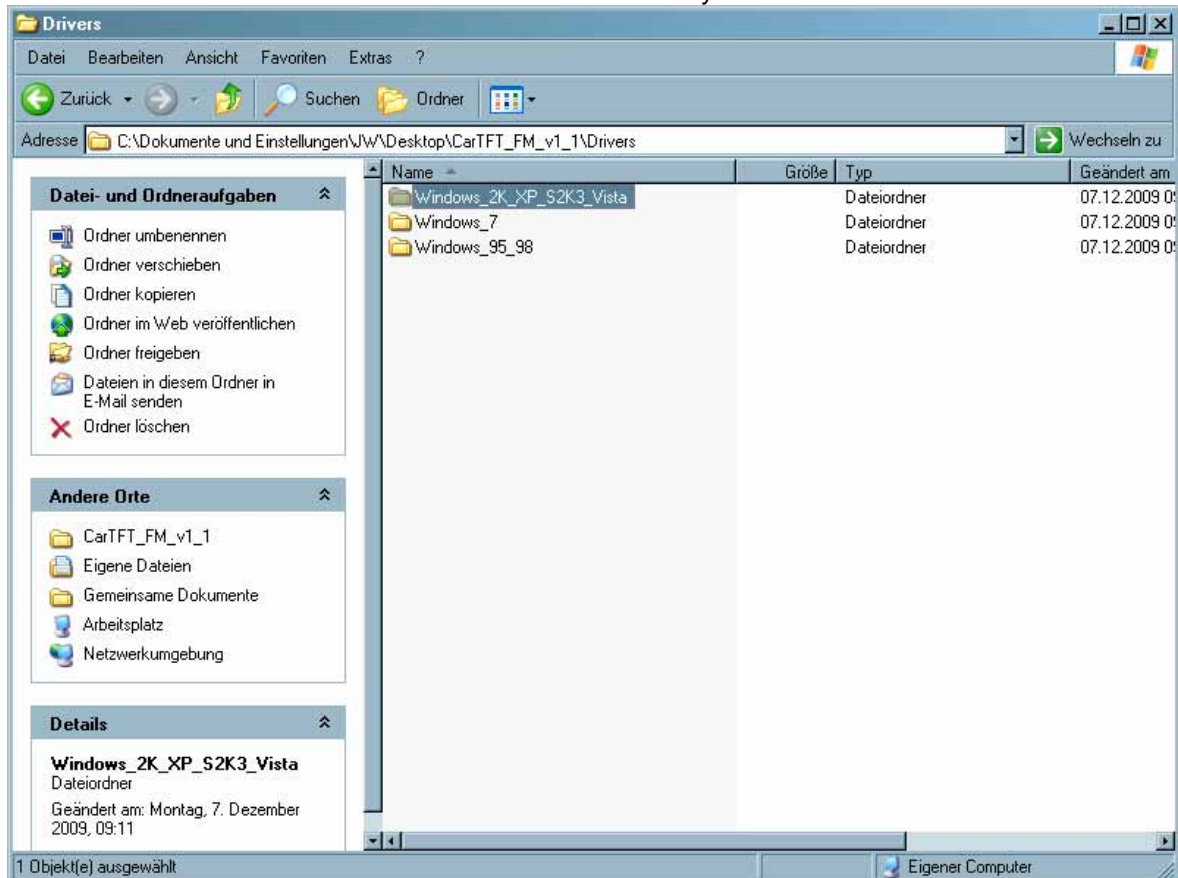

CarTFT FM mit Centrafuse 2.x/3.x

Schliessen Sie als erstes Ihr erworbenes CarTFT FM (Automotive USB FM/RDS Radio) am PC an, diesen schliessen Sie über USB und 3.55mm Line-In bzw. MIC-In an.

Im Geräte-Manager wird Ihnen ein neues Gerät angezeigt, hier können Sie später auch überprüfen, ob die Installation angenommen wurde

Legen Sie die mitgelieferte Treiber CD ein. Navigieren Sie zu dem Ordner „Drivers“ und öffnen Sie diesen Ordner.

Öffnen Sie nun den Ordner vom Ihrem Betriebssystem welches Sie verwenden

Beginnen Sie jetzt mit der Installation und bestätigen Sie mit einem doppelklick die „CarTFT_FM_Driver_Install.exe“ Anwendung