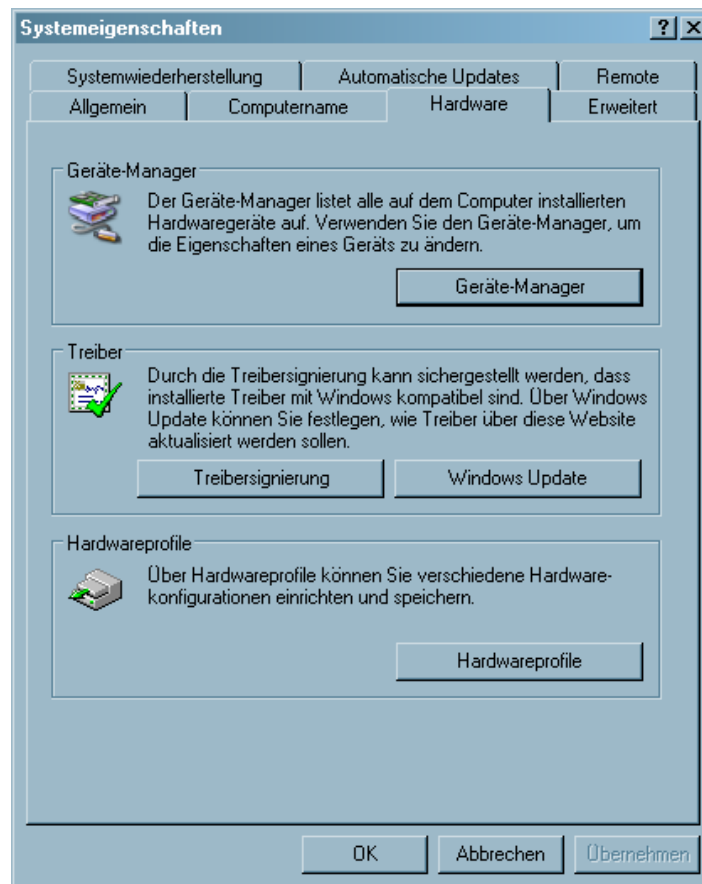

CarTFT FM mit Centrafuse 2.x/3.x

Schliessen Sie als erstes Ihr erworbenes CarTFT FM (Automotive USB FM/RDS Radio) am PC an, diesen schliessen Sie über USB und 3.55mm Line-In bzw. MIC-In an.

Im Geräte-Manager wird Ihnen ein neues Gerät angezeigt, hier können Sie später auch überprüfen, ob die Installation angenommen wurde