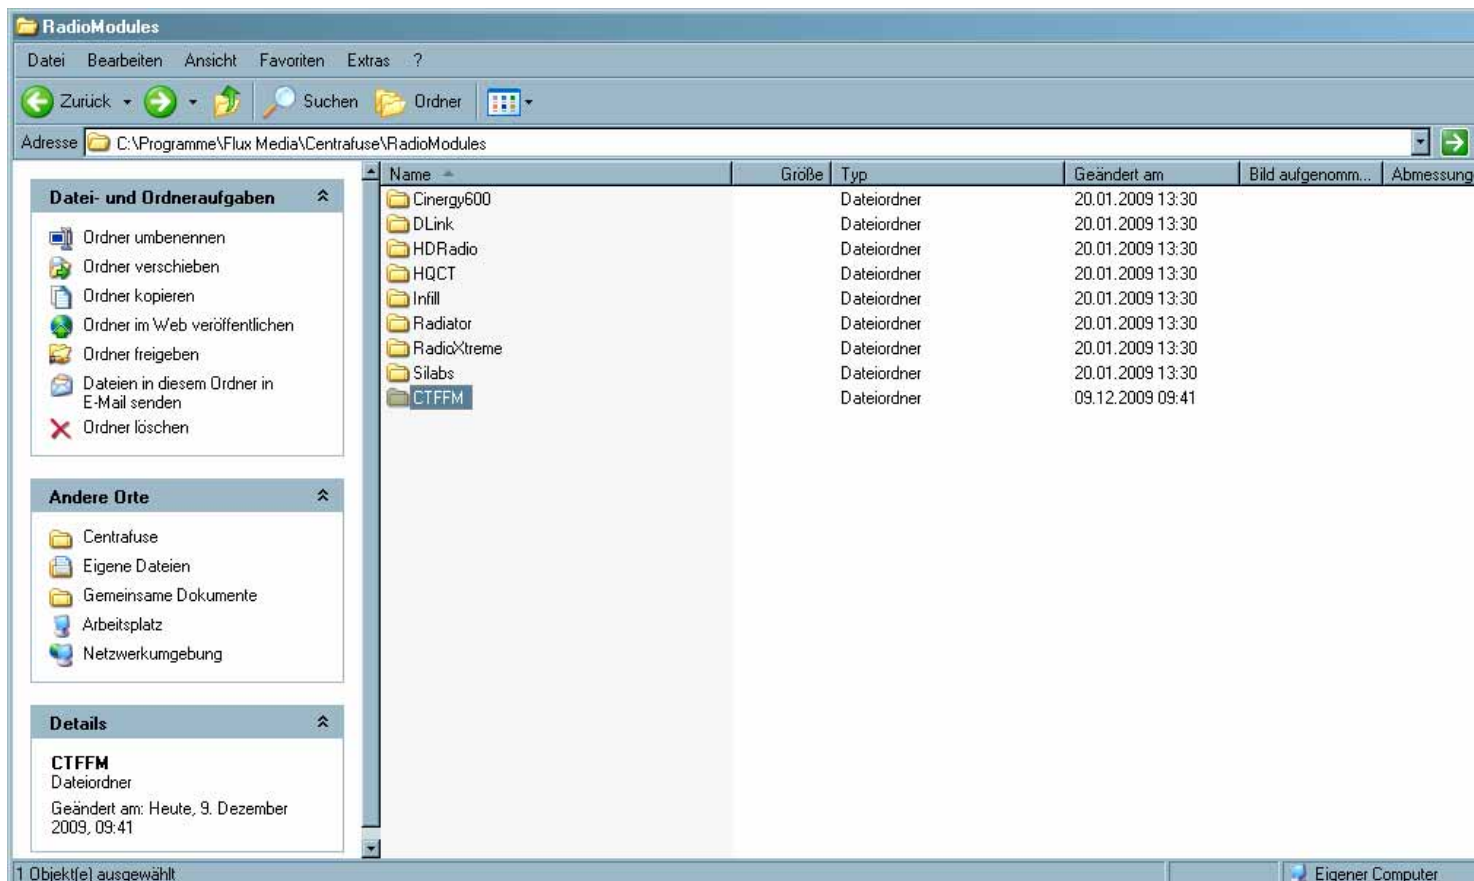

Öffnen Sie jetzt diesen Ordner „CTFFM“